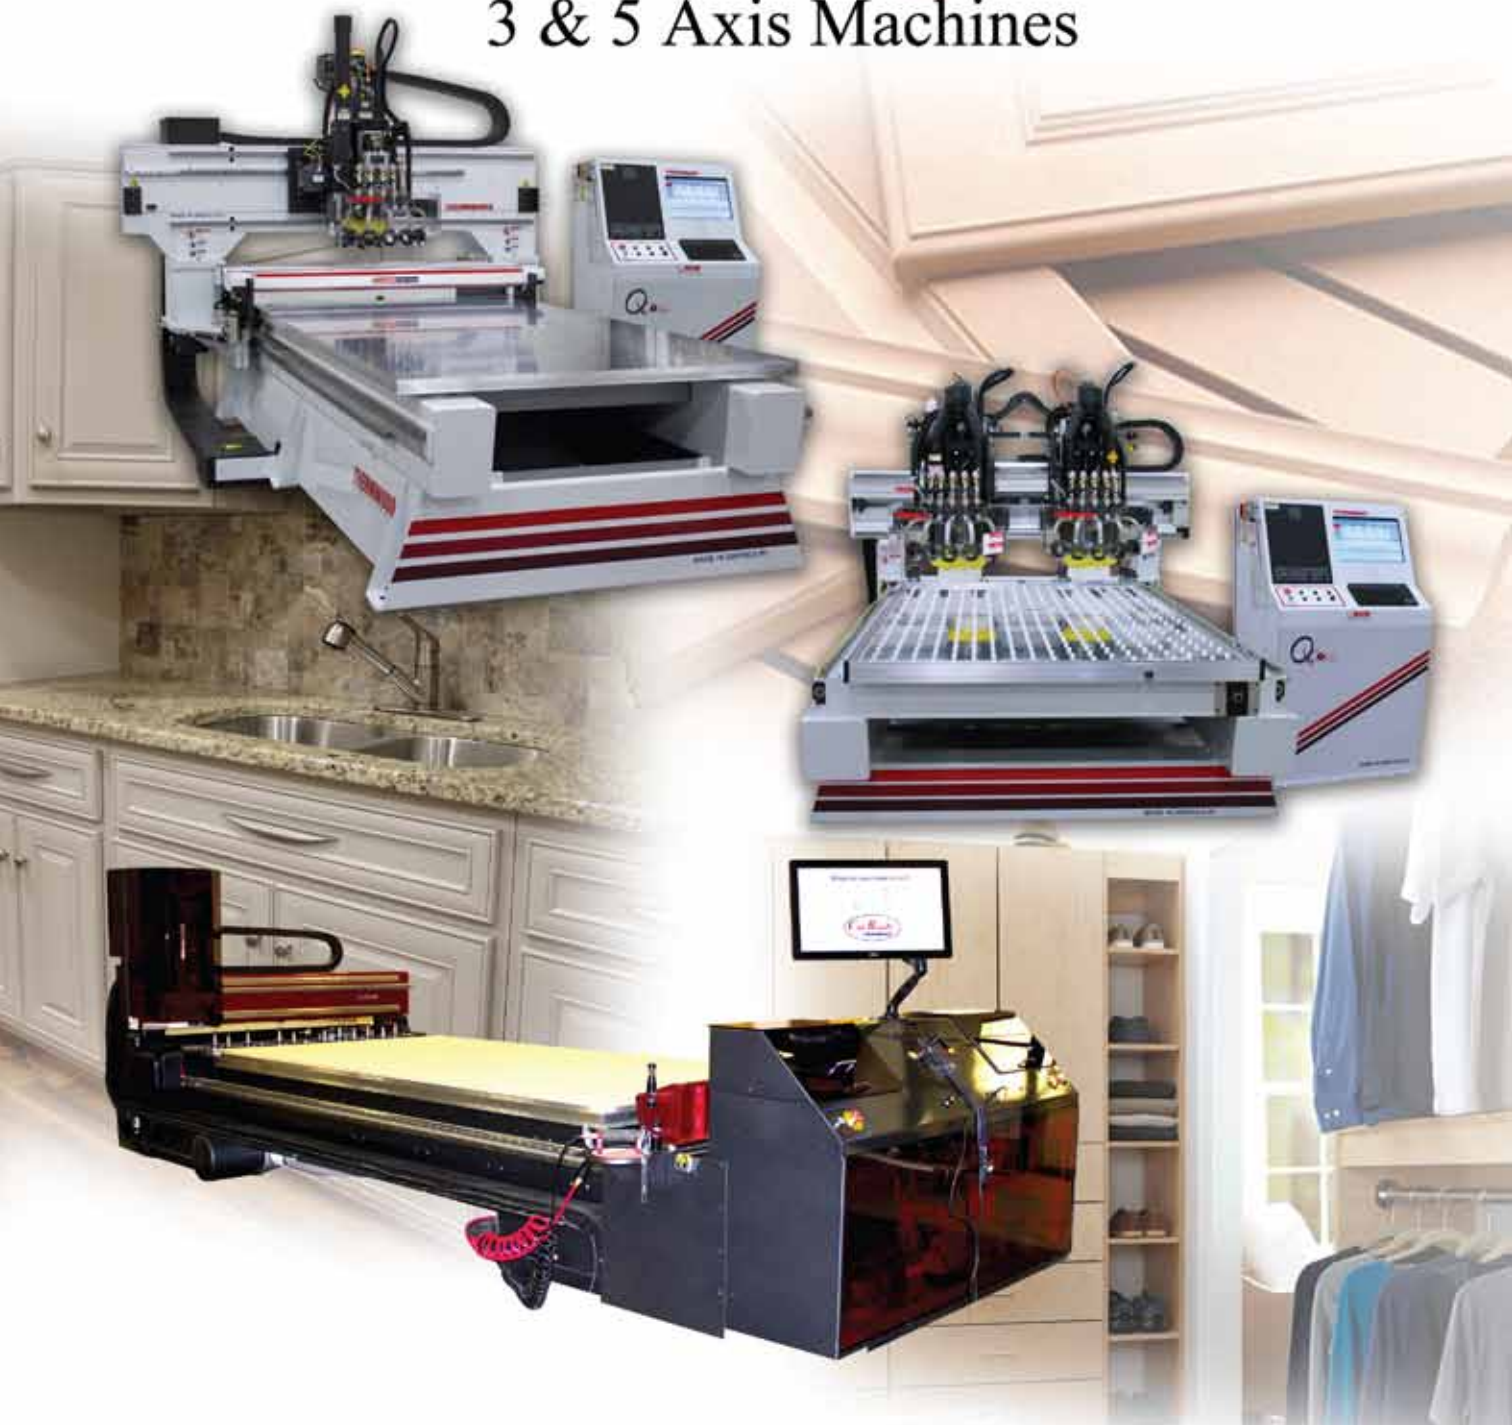

High Performance CNC Machining Centers

3 & 5 Axis Machines

THERMWOOD

First in CNC Routers

www.thermwood.com

CAM TECHNOLOGY SOLUTIONS SA DE CV

Av. Heroe de Nacozari Norte # 2207-D
Colonia Morelos - Aguascalientes, Ags
Mexico CP 20140

Tel: y fax +52 (449) 153-1838

Email: cam@camautomatizacion.com

Website: www.camautomatizacion.com