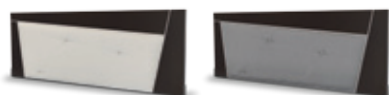

RESPALDO KENDÖR

El centro está tapizado y cuenta con detalles de doble costura y en aluminio que le brindan la terminación perfecta a la pieza. Está realizado en melamina de primera calidad.

Medidas: 2,05 x 1,30 m.