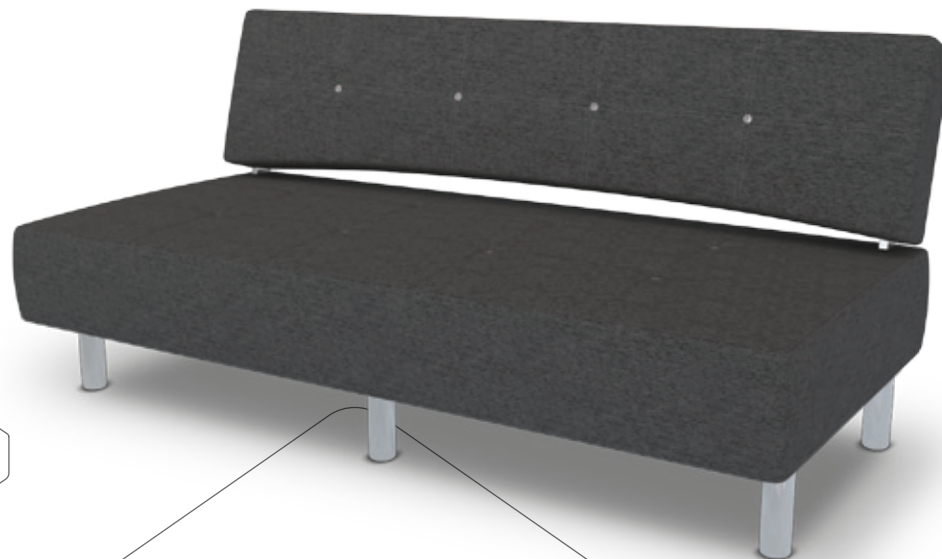

SOFÁ CAMA LETTO CON MARINERA

Estructura interna extra resistente. Relleno con espuma Supersoft de alta densidad.

Medidas: 2,20 x 0,90 m. / ancho cama: 1,30 x 2,20 m.

Eco-cuero	tiza	chocolate	negro	rojo
Hilado	sepia	chocolate	gris	rojo

AMPLIA CAMA

Sistema reclinable de 3 posiciones. Desde 110° hasta la posición cama de 180°.

SOFÁ CAMA LETTO

Estructura interna de metal extra resistente. Relleno con espuma Supersoft de alta densidad.

Medidas: 1,90 x 0,90 x 0,90 m. ancho cama 1,30 m.

Eco-cuero	tiza	chocolate	negro	rojo
Hilado	sepia	chocolate	gris	rojo

TRIPLE POSTURA

Sistema reclinable de 3 posiciones. Desde 110° hasta la posición cama. Justo para esas tardes que estás mirando tele y te dan ganas de una siesta.