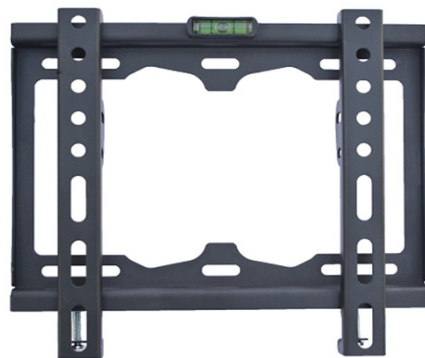

LISTA MAYORISTA

**Soporte 13-42" Fijo
Universal (LCD/LED) C/Nivel
Integrado de Fabrica
Carga Maxima: 25kg**
Anclaje:75x75-100x100 200x100 200x200
(CODIGO:LCDF-011)

Atencion: Puede ser utilizado en TV 42" Si posee Vesa:200x200 -
Respetar Limite: 25Kg

**Soporte 13-42" Fijo
Universal (LCD/LED) C/Nivel
Integrado de Fabrica
Carga Maxima: 25kg**
Anclaje:75x75-100x100 200x100 200x200
(CODIGO:LCDF-010)

Atencion: Puede ser utilizado en TV 42" Si posee Vesa:200x200 -
Respetar Limite: 25Kg

**Soporte 13"a 42" Movil
Inclinacion -5 +15°
Distancia de Pared: 56mm Soporta
hasta 25kg Rotacion 60°**
Anclaje:75x75 100x100 200x100 200x200
(CODIGO:LCDM-010)

Atencion: Puede ser utilizado en TV 42" Si posee Vesa:200x200 -
Respetar Limite: 25Kg

**Soporte 13"a 42" Movil 1Brazo
Extension 22,6cm
Inclinacion -5 +15°
Soporta hasta 25kg Rotacion 180°**
Anclaje:75x75 100x100 200x100 200x200
(CODIGO:LCDM-020)

Atencion: Puede ser utilizado en TV 42" Si posee Vesa:200x200 -
Respetar Limite: 25Kg