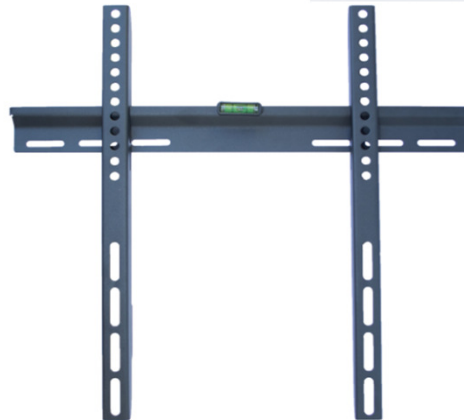

Soporte 13" a 42" Movil Brazo Triple - Extension 38,4cm

Inclinacion -15 +15°

Soporta hasta 30kg Rotacion 180°

Anclaje: 75x75 100x100 200x100 200x200
(CODIGO:LCDFM-022)

Atencion: Puede ser utilizado en TV 42" Si posee Vesa:200x200 -
Respetar Limite: 30Kg

Soporte 32-50" Fijo C/Nivel Integrado de Fabrica
Carga Maxima: 35kg

Anclaje: 75x75-100x100 200x100 200x200 200x400
400x400 (CODIGO:LCDF-020)

Soporte 32-65" Fijo C/Nivel Integrado de Fabrica
Carga Maxima: 45kg