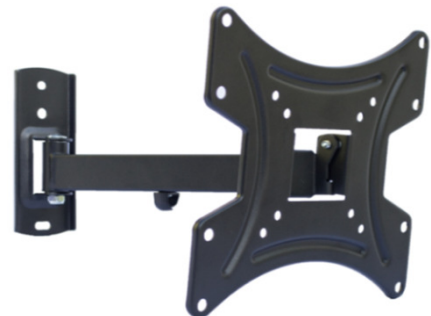

LISTA MAYORISTA

**Soporte 13-42" Fijo
Universal (LCD/LED) C/Nivel
Integrado de Fabrica
Carga Maxima: 25kg**
Anclaje:75x75-100x100 200x100 200x200
(CODIGO:LCDF-011)

Atencion: Puede ser utilizado en TV 42" Si posee Vesa:200x200 -
Respetar Limite: 25Kg

**Soporte 13-42" Fijo
Universal (LCD/LED) C/Nivel
Integrado de Fabrica
Carga Maxima: 25kg**
Anclaje:75x75-100x100 200x100 200x200
(CODIGO:LCDF-010)

Atencion: Puede ser utilizado en TV 42" Si posee Vesa:200x200 -
Respetar Limite: 25Kg

**Soporte 13"a 42" Movil
Inclinacion -5 +15°
Distancia de Pared: 56mm Soporta
hasta 25kg Rotacion 60°**
Anclaje:75x75 100x100 200x100 200x200
(CODIGO:LCDM-010)

Atencion: Puede ser utilizado en TV 42" Si posee Vesa:200x200 -
Respetar Limite: 25Kg

**Soporte 13"a 42" Movil 1Brazo
Extension 22,6cm
Inclinacion -5 +15°
Soporta hasta 25kg Rotacion 180°**
Anclaje:75x75 100x100 200x100 200x200
(CODIGO:LCDM-020)

Atencion: Puede ser utilizado en TV 42" Si posee Vesa:200x200 -
Respetar Limite: 25Kg