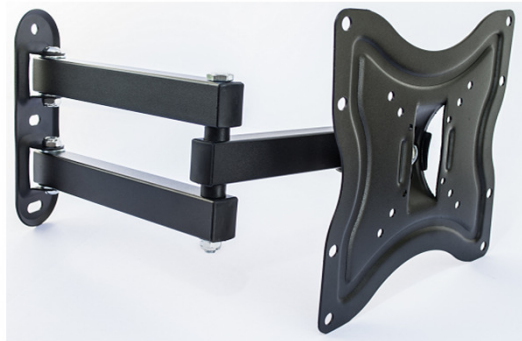

**Soporte 13"a 42" Movil 1Brazo
Extension 22,6cm
Inclinacion -5 +15°
Soporta hasta 25kg Rotacion 180°**
Anclaje:75x75 100x100 200x100 200x200
(CODIGO:LCDM-020)

Atencion: Puede ser utilizado en TV 42" Si posee Vesa:200x200 -
Respetar Limite: 25Kg

**Soporte 13"a 42" Movil
2Brazos - Extension 32,5cm
Inclinacion -5 +15°
Soporta hasta 25kg Rotacion 180°**
Anclaje:75x75 100x100 200x100 200x200
(CODIGO:LCDM-021)

Atencion: Puede ser utilizado en TV 42" Si posee Vesa:200x200 -
Respetar Limite: 25Kg

Soporte 13" a 42" Movil Brazo Triple - Extension 38,4cm

Inclinacion -15 +15°

Soporta hasta 30kg Rotacion 180°

Anclaje: 75x75 100x100 200x100 200x200
(CODIGO:LCDFM-022)

Atencion: Puede ser utilizado en TV 42" Si posee Vesa:200x200 -
Respetar Limite: 30Kg