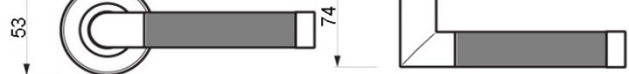

Manija Cipres

Material: Acero Inoxidable

Juego manijas para puerta doble balancín - Dos Rosetas - Dos Bocallaves - Elementos de Fijacion - Cajon: 20Uns

Manija Futalaufquen

Acero Inoxidable

Juego manijas para puerta doble balancín - Dos Rosetas - Dos Bocallaves - Elementos de Fijacion - Cajon: 20Uns

Manija Alerce Bronce

Material: Zamac Aleac - Terminacion: Bronce Brillante

Juego manijas para puerta doble balancín - Dos Rosetas - Dos Bocallaves - Elementos de Fijacion - Cajon: 20Uns

Manija Alerce Acero

Material: Zamac Aleac - Terminacion: Acero - Combinacion: Mate y Brillante

Juego manijas para puerta doble balancín - Dos Rosetas - Dos Bocallaves - Elementos de Fijacion - Cajon: 20Uns

Manija Trevelin

Material: Zamac Aleac - Terminacion: Acero

Juego manijas para puerta doble balancín - Dos Rosetas - Dos Bocallaves - Elementos de Fijacion - Cajon: 20Uns

Manija Trelew Zamac

Juego manijas para puerta doble balancín - Dos Rosetas - Dos Bocallaves - Elementos de Fijacion - Cajon: 20Uns

Oblicuo