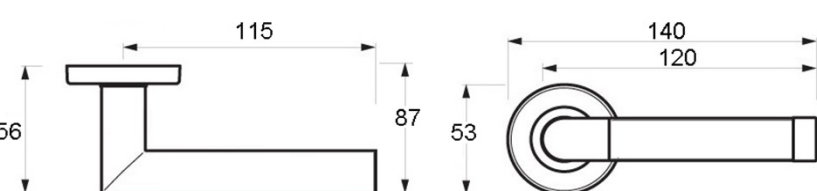

Manija Trevelin

Material: Zamac Aleac - Terminacion: Acero

Juego manijas para puerta doble balancín - Dos Rosetas - Dos Bocallaves - Elementos de Fijacion - Cajon: 20Uns

Manija Trelew Zamac

Juego manijas para puerta doble balancín - Dos Rosetas - Dos Bocallaves - Elementos de Fijacion - Cajon: 20Uns