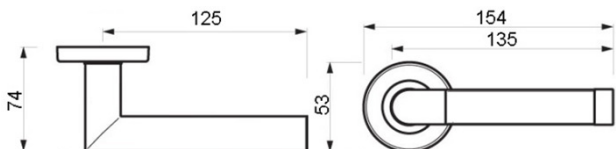

Representante

CLOAN SA

Calle Castro 2650 (1650) San Martin Bs.As.Fax: (011) 4713-8731 Tel: 4752-1799

Manija Pehuen

sist Simple

Juego manijas para puerta doble balancín - Dos Rosetas - Dos Bocallaves - Elementos de Fijacion - Cajon: 20uns