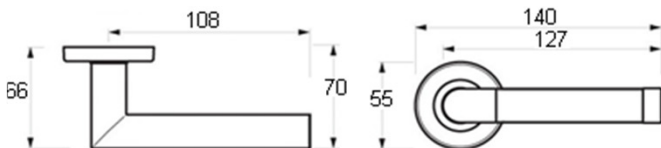

Manija Catedral Acero Inoxidable

Juego manijas para puerta doble balancín

Dos Rosetas - Dos Bocallaves - Elementos de Fijacion - Cajon: 20uns

Manija Cipres

Material: Acero Inoxidable

Juego manijas para puerta doble balancín - Dos Rosetas - Dos Bocallaves - Elementos de Fijacion - Cajon: 20Uns