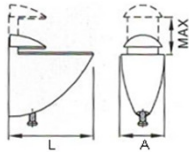

Soportes Para Estantes Repisa Lujo

	Caja	x Un	Apertura
Soportes Estante Repisa Lujo L=40 A=21	200		0-8
Soportes Estante Repisa Lujo L=54 A=28	90		0-12
Soportes Estante Repisa Lujo L=72 A=32	80		0-18

	Bolsa	
Soporte Estante Vidrio Zamac Cromo N°1 Con Prisionero Plastico Blanco	240