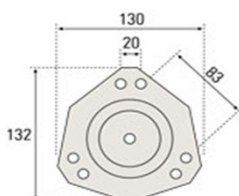

Pata de Acero