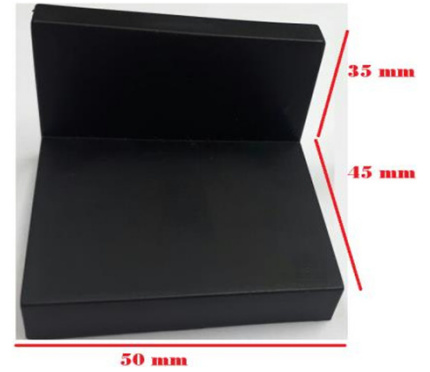

Medidas Exteriores: 52 x 48,5 x 38,4 mm

Color: Negro - Blanco

Esquinero Aero c/ Cobertor Plastico N° 2

100

Medidas Exteriores: 35 x 45 x 50 mm

Color: Negro - Blanco

ESCUADRA ESQUINERO ACERO

15x20x20