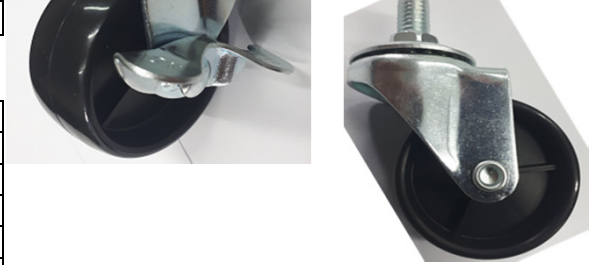

120

Rueda PP Negra C/Base 76 mm c/freno

60

Rueda PP Negra C/Base 101mm c/freno	40	
-------------------------------------	----	--

RUEDA de PP ECONOMICA NEGRA con PERNO

Rueda PP Negra C/Perno 5/16" 25mm	240	
Rueda PP Negra C/Perno 5/16" 32mm	240	
Rueda PP Negra C/Perno 3/8" 38mm	240	
Rueda PP Negra C/Perno 3/8" 51mm	120	
Rueda PP Negra C/Perno 1/2" 76mm	60	
Rueda PP Negra C/Perno 1/2" 101mm	40	