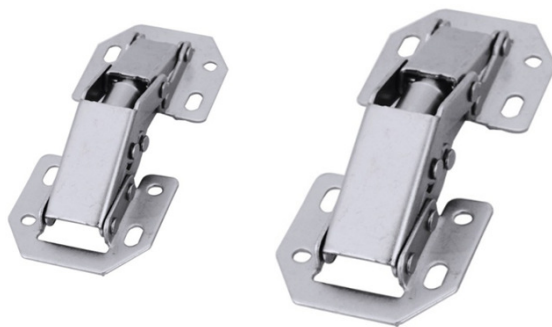

Caja: 400 uns

Bisagras Cierre Suave

Bisagra Grande 35 mm C=0 Cierre Suave

Bisagra Grande 35 mm C=8 Cierre Suave

Bisagra Grande 35 mm C=15 Cierre Suave

Caja: 100 Uns

Montaje con Sistema Clip

Unidad con piston hidraulico de acero

Bisagras Cierre Suave con Base 3D

Bisagra Grande 35 mm C=0 Cierre Suave

Bisagra Grande 35 mm C=8 Cierre Suave

Bisagra Grande 35 mm C=17 Cierre Suave

Montaje con Sistema Clip

Base para Regulacion de altura y profundidad

Unidad con piston hidraulico de acero

Bisagra 165° y 90°

Bisagra 35mm 165°

Bisagra 35mm 90° "Rinconera"

ALCE
HERRAJES

Bisagra 35mm Angulo Ciego "Pilastra"

Caja: 100 uns.

Bisagra Articulada

Bisagra Articulada Niquel

Bisagra Articulada Niquel Chica "Nuevo"

Bisagra Led

Accesorio para Bisagra LED

No incluye Pila (a23 12 volts) ni la Bisagra - Caja: 100 uns.

Bisagra Invisible

Bis Invisible A: 62x15,6x46x21