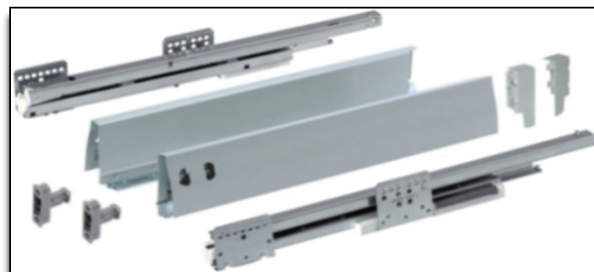

Corredera Oculta con Lateral Metalico

Corredera Oculta con Lateral Metalico 400mm
Corredera Oculta con Lateral Metalico 450mm
Corredera Oculta con Lateral Metalico 500mm
Corredera Oculta con Lateral Metalico 550mm

Color: Blanco o Gris Cierre Suave- H=86mm - Caja: 6 Sets