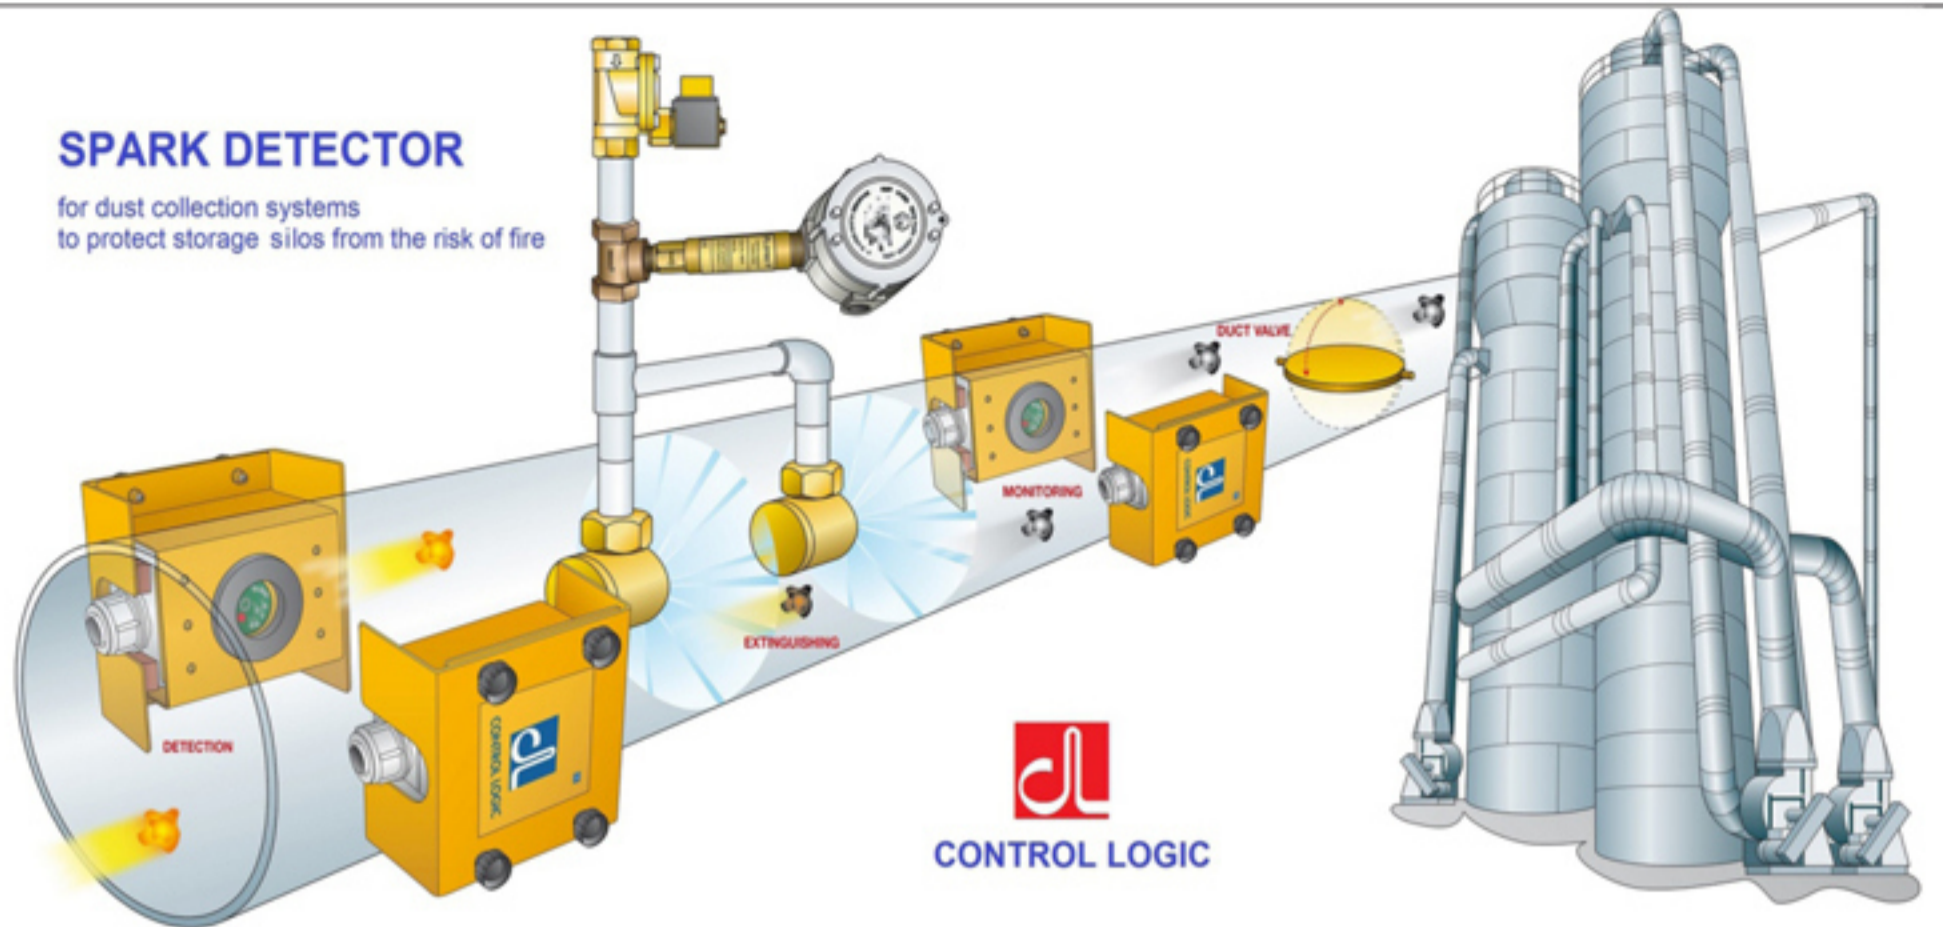

SPARK DETECTOR

for dust collection systems
to protect storage silos from the risk of fire

SISTEMAS DETECTORES DE CHISPA

SPARK DETECTOR SYSTEMS

SISTEMAS DETECTORES DE FAÍSCA

Todo el mundo sabe que la tasa de incendios en la industria de la madera (aserraderos, tableros de partículas, tableros de fibra, etc.) es muy alta; Una sola chispa es suficiente para producir un desastre.

Para evitar el riesgo de incendio, Control Logic - Milano suministra dispositivos especiales capaces de detectar y extinguir todo tipo de chispas a su debido tiempo, antes de que lleguen a su destino.

El detector de chispas Control Logic no funciona como un ojo humano. De hecho, no es estimulada por la luz sino por la radiación infrarroja emitida por las partículas en combustión, detectando así chispas que no pueden ser vistas por el ojo. De hecho, muchas de las chispas normalmente detectadas por el dispositivo serían invisibles para un observador humano.

El sistema de detección y extinción de chispas de Control Logic es más rápido que las chispas en sí, las intercepta y las apaga en un instante. ¡La mejor solución para los sistemas de recolección de polvo para proteger sus silos de almacenamiento del fuego!